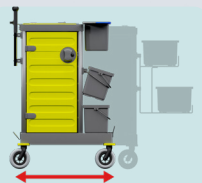

106,5 cm

72 cm

51 cm

2x compartiments modulables pour le tri-sélectif (50/50)

Faible encombrement pour le stockage

Poignées de poussée ergonomiques avec globes

1x support de balai simple

2x seaux 6 L
2x seaux 13 L

3x porte-manches :
2x Ø 29mm
1x Ø 22mm

ULTRA COMPACT

référence : 1668

1x support
de balai simple

2x seaux 6 L
2x bacs 18 L

3x porte-manches
pour balai Ø 29mm

Bacs de
pré-impregnation
réglables en
hauteur

2x compartiments
modulables pour le
tri-sélectif (50/50)