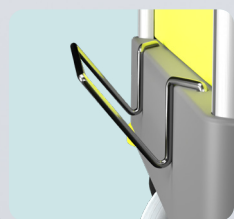

3x porte-manches :
2x Ø 29mm
1x Ø 22mm

ULTRA COMPACT

référence : 1668

1x support
de balai simple

2x seaux 6 L
2x bacs 18 L

3x porte-manches
pour balai Ø 29mm

Bacs de
pré-impregnation
réglables en
hauteur

2x compartiments
modulables pour le
tri-sélectif (50/50)

LES POINTS COMMUNS

Poignées ergonomiques

Réglables en hauteur
Suppression des risques
biomécaniques (TMS)

Roues silencieuses

Ø150mm
Roues multidirectionnelles
Réduction des vibrations

Porte-protocole

Protège les documents
Optimisation de la lecture

Seaux accrochables sur la structure

Manipulation facilitée

Code couleur sur les seaux

Organisation optimisée

Porte-manche adapté

Ø 29mm : nos outils
(embouts noirs)

Porte-manche adapté

Ø 22mm : notre pelle ergonomique
(embouts jaunes)