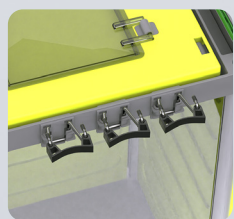

3x porte-manches :
2x Ø 29mm
1x Ø 22mm

ULTRA COMPACT

référence : 1668

1x support
de balai simple

2x seaux 6 L
2x bacs 18 L

3x porte-manches
pour balai Ø 29mm

Bacs de
pré-impregnation
réglables en
hauteur

2x compartiments
modulables pour le
tri-sélectif (50/50)

LES POINTS COMMUNS

Poignées ergonomiques

Réglables en hauteur
Suppression des risques
biomécaniques (TMS)

Roues silencieuses

Ø150mm
Roues multidirectionnelles
Réduction des vibrations

Porte-protocole

Protège les documents
Optimisation de la lecture

Seaux accrochables sur la structure

Manipulation facilitée

Code couleur sur les seaux

Organisation optimisée

Porte-manche adapté

Ø 29mm : nos outils
(embouts noirs)

Porte-manche adapté

Ø 22mm : notre pelle ergonomique
(embouts jaunes)