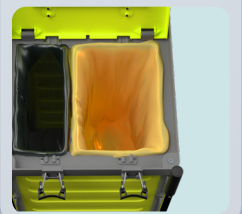

2x supports de balai simple

Grande capacité de stockage

1x porte-manche pour pelle ergonomique Ø 22mm

3x porte-manches pour balai Ø 29mm

2x jeux de poignées ergonomiques réglables

2 compartiments modulables pour le tri-sélectif (2/3 / 1/3)

3x porte-manches :
2x Ø 29mm
1x Ø 22mm

ULTRA COMPACT

référence : 1668

1x support
de balai simple

2x seaux 6 L
2x bacs 18 L

3x porte-manches
pour balai Ø 29mm

Bacs de
pré-impregnation
réglables en
hauteur

2x compartiments
modulables pour le
tri-sélectif (50/50)