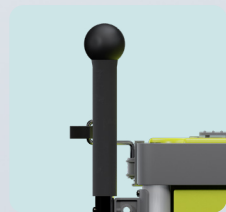

Poignées de poussée ergonomiques avec globes