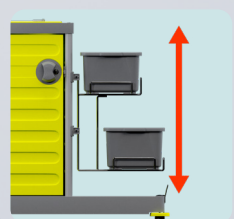

106,5 cm

72 cm

51 cm

2x compartiments modulables pour le tri-sélectif (50/50)

Faible encombrement pour le stockage

Poignées de poussée ergonomiques avec globes

1x support de balai simple

2x seaux 6 L
2x seaux 13 L

3x porte-manches :
2x Ø 29mm
1x Ø 22mm

ULTRA COMPACT

référence : 1668

1x support
de balai simple

2x seaux 6 L
2x bacs 18 L

3x porte-manches
pour balai Ø 29mm

Bacs de
pré-impregnation
réglables en
hauteur

2x compartiments
modulables pour le
tri-sélectif (50/50)

Seaux accrochables sur la structure

Manipulation facilitée

Code couleur sur les seaux

Organisation optimisée

Porte-manche adapté

Ø 29mm : nos outils
(embouts noirs)

Porte-manche adapté

Ø 22mm : notre pelle ergonomique
(embouts jaunes)