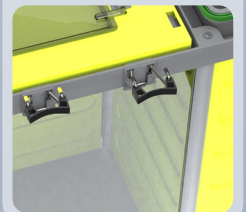

3x porte-manches :
2x Ø 29mm
1x Ø 22mm

ULTRA COMPACT

référence : 1668

1x support
de balai simple

2x seaux 6 L
2x bacs 18 L

3x porte-manches
pour balai Ø 29mm

Bacs de
pré-impregnation
réglables en
hauteur

2x compartiments
modulables pour le
tri-sélectif (50/50)

LES POINTS COMMUNS

Poignées ergonomiques

Réglables en hauteur
Suppression des risques
biomécaniques (TMS)

Roues silencieuses

Ø150mm
Roues multidirectionnelles
Réduction des vibrations

Porte-protocole

Protège les documents
Optimisation de la lecture

Seaux accrochables sur la structure

Manipulation facilitée

Code couleur sur les seaux

Organisation optimisée

Porte-manche adapté

Ø 29mm : nos outils
(embouts noirs)

Porte-manche adapté

Ø 22mm : notre pelle ergonomique
(embouts jaunes)