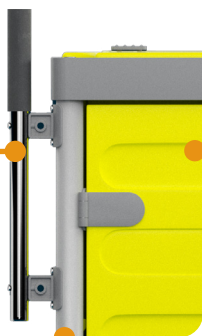

LA COMPOSITION

Acier inoxydable
Durabilité

PVC
Résistance

Aluminium
Légèreté

LE DÉVELOPPEMENT DURABLE

Certificat
n°SA-54
Falpi S.R.L.

Certification de qualité
9001 : 2015

Certification environnementale
ISO 14001:2015

Certification éthique
SA 8000 : 2014

Les matériaux utilisés sont recyclables à 100%.
Absence de latex garantie.