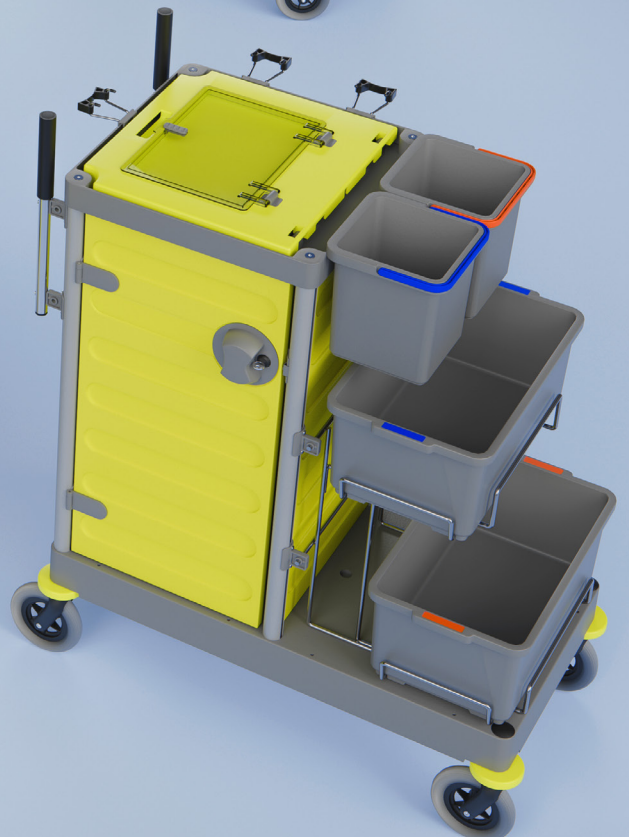

NOS CHARIOTS ERGONOMIQUES

GRANDE CAPACITÉ

référence : 1571

Existe en
100% sécurisé
référence : 1823

106,5 cm

51 cm

134 cm

1x support
de balai double

Bacs de
pré-imprégnation
réglables en hauteur

4x seaux 6 L
2x bacs 18 L

3x porte-manches
pour balai
Ø 29mm

Grande capacité
de stockage et
2 portes sécurisées

2 compartiments
modulables pour le
tri-sélectif (50/50)

2x supports de balai simple

Grande capacité de stockage

1x porte-manche pour pelle ergonomique Ø 22mm

3x porte-manches pour balai Ø 29mm

2x jeux de poignées ergonomiques réglables

2 compartiments modulables pour le tri-sélectif (2/3 / 1/3)

106,5 cm

72 cm

51 cm

2x compartiments modulables pour le tri-sélectif (50/50)

Faible encombrement pour le stockage

Poignées de poussée ergonomiques avec globes

1x support de balai simple

2x seaux 6 L
2x seaux 13 L