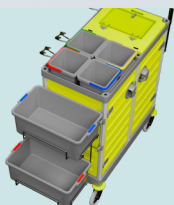

Bacs de
pré-imprégnation
réglables en hauteur

4x seaux 6 L
2x bacs 18 L

3x porte-manches
pour balai
Ø 29mm

Grande capacité
de stockage et
2 portes sécurisées

2 compartiments
modulables pour le
tri-sélectif (50/50)

2x supports de balai simple

Grande capacité de stockage

1x porte-manche pour pelle ergonomique Ø 22mm

3x porte-manches pour balai Ø 29mm

2x jeux de poignées ergonomiques réglables

2 compartiments modulables pour le tri-sélectif (2/3 / 1/3)

3x porte-manches :
2x Ø 29mm
1x Ø 22mm

ULTRA COMPACT

référence : 1668

1x support
de balai simple

2x seaux 6 L
2x bacs 18 L

3x porte-manches
pour balai Ø 29mm

Bacs de
pré-impregnation
réglables en
hauteur

2x compartiments
modulables pour le
tri-sélectif (50/50)