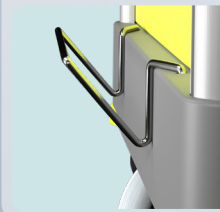

1x support de balai simple