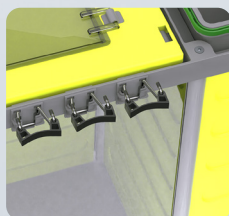

Bacs de
pré-imprégnation
réglables en hauteur

4x seaux 6 L
2x bacs 18 L

3x porte-manches
pour balai
Ø 29mm

Grande capacité
de stockage et
2 portes sécurisées

2 compartiments
modulables pour le
tri-sélectif (50/50)

Seaux accrochables sur la structure

Manipulation facilitée

Code couleur sur les seaux

Organisation optimisée

Porte-manche adapté

Ø 29mm : nos outils
(embouts noirs)

Porte-manche adapté

Ø 22mm : notre pelle ergonomique
(embouts jaunes)

Conçu et structuré afin de garantir la meilleure stabilité possible, grâce à la présence de **roues silencieuses et pivotantes**, réduisant ainsi le **risque de renversement du chariot**.

L'association des poignées ergonomiques et des **4 roues omnidirectionnelles** offre une **grande maniabilité du chariot**.