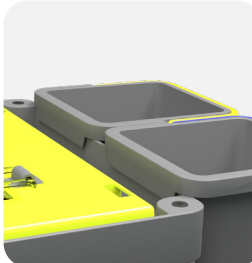

3x porte-manches :
2x Ø 29mm
1x Ø 22mm

ULTRA COMPACT

référence : 1668

1x support
de balai simple

2x seaux 6 L
2x bacs 18 L

3x porte-manches
pour balai Ø 29mm

Bacs de
pré-impregnation
réglables en
hauteur

2x compartiments
modulables pour le
tri-sélectif (50/50)

LES POINTS COMMUNS

Poignées ergonomiques

Réglables en hauteur
Suppression des risques
biomécaniques (TMS)

Roues silencieuses

Ø150mm
Roues multidirectionnelles
Réduction des vibrations

Porte-protocole

Protège les documents
Optimisation de la lecture

Seaux accrochables sur la structure

Manipulation facilitée

Code couleur sur les seaux

Organisation optimisée

Porte-manche adapté

Ø 29mm : nos outils
(embouts noirs)

Porte-manche adapté

Ø 22mm : notre pelle ergonomique
(embouts jaunes)