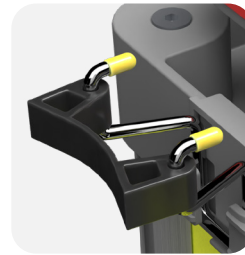

LES POINTS COMMUNS

Poignées ergonomiques

Réglables en hauteur
Suppression des risques
biomécaniques (TMS)

Roues silencieuses

Ø150mm
Roues multidirectionnelles
Réduction des vibrations

Porte-protocole

Protège les documents
Optimisation de la lecture

Seaux accrochables sur la structure

Manipulation facilitée

Code couleur sur les seaux

Organisation optimisée

Porte-manche adapté

Ø 29mm : nos outils
(embouts noirs)

Porte-manche adapté

Ø 22mm : notre pelle ergonomique
(embouts jaunes)

Tablettes réglables en hauteur

Fond plat pour faciliter le nettoyage

Fermeture à clé

Réduction des risques chimiques

Support pour balai

Transport stable et efficace

LES SOLUTIONS ALTERNATIVES

Version 100% sécurisé