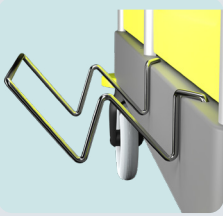

Bacs de
pré-imprégnation
réglables en hauteur

4x seaux 6 L
2x bacs 18 L

3x porte-manches
pour balai
Ø 29mm

Grande capacité
de stockage et
2 portes sécurisées

2 compartiments
modulables pour le
tri-sélectif (50/50)