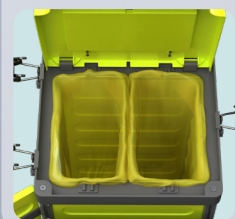

3x porte-manches :
2x Ø 29mm
1x Ø 22mm

ULTRA COMPACT

référence : 1668

1x support
de balai simple

2x seaux 6 L
2x bacs 18 L

3x porte-manches
pour balai Ø 29mm

Bacs de
pré-impregnation
réglables en
hauteur

2x compartiments
modulables pour le
tri-sélectif (50/50)

Seaux accrochables sur la structure

Manipulation facilitée

Code couleur sur les seaux

Organisation optimisée

Porte-manche adapté

Ø 29mm : nos outils
(embouts noirs)

Porte-manche adapté

Ø 22mm : notre pelle ergonomique
(embouts jaunes)