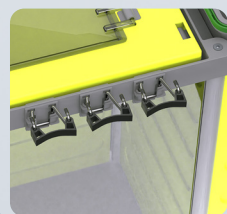

2x supports de balai simple

Grande capacité de stockage

1x porte-manche pour pelle ergonomique Ø 22mm

3x porte-manches pour balai Ø 29mm

2x jeux de poignées ergonomiques réglables

2 compartiments modulables pour le tri-sélectif (2/3 / 1/3)

3x porte-manches :
2x Ø 29mm
1x Ø 22mm

ULTRA COMPACT

référence : 1668

1x support
de balai simple

2x seaux 6 L
2x bacs 18 L

3x porte-manches
pour balai Ø 29mm

Bacs de
pré-impregnation
réglables en
hauteur

2x compartiments
modulables pour le
tri-sélectif (50/50)