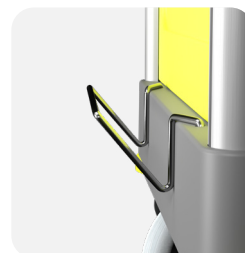

Seaux accrochables sur la structure

Manipulation facilitée

Code couleur sur les seaux

Organisation optimisée

Porte-manche adapté

Ø 29mm : nos outils
(embouts noirs)

Porte-manche adapté

Ø 22mm : notre pelle ergonomique
(embouts jaunes)

Tablettes réglables en hauteur

Fond plat pour faciliter le nettoyage

Fermeture à clé

Réduction des risques chimiques

Support pour balai

Transport stable et efficace

LES SOLUTIONS ALTERNATIVES

Version 100% sécurisé