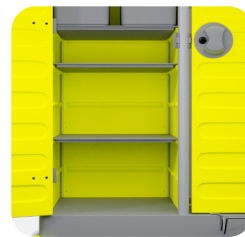

Bacs de
pré-imprégnation
réglables en hauteur

4x seaux 6 L
2x bacs 18 L

3x porte-manches
pour balai
Ø 29mm

Grande capacité
de stockage et
2 portes sécurisées

2 compartiments
modulables pour le
tri-sélectif (50/50)

3x porte-manches :
2x Ø 29mm
1x Ø 22mm

ULTRA COMPACT

référence : 1668

1x support
de balai simple

2x seaux 6 L
2x bacs 18 L

3x porte-manches
pour balai Ø 29mm

Bacs de
pré-impregnation
réglables en
hauteur

2x compartiments
modulables pour le
tri-sélectif (50/50)

Seaux accrochables sur la structure

Manipulation facilitée

Code couleur sur les seaux

Organisation optimisée

Porte-manche adapté

Ø 29mm : nos outils
(embouts noirs)

Porte-manche adapté

Ø 22mm : notre pelle ergonomique
(embouts jaunes)

Tablettes réglables en hauteur

Fond plat pour faciliter le nettoyage

Fermeture à clé

Réduction des risques chimiques

Support pour balai

Transport stable et efficace

LES SOLUTIONS ALTERNATIVES

Version 100% sécurisé