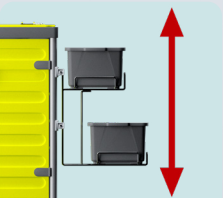

Bacs de
pré-imprégnation
réglables en hauteur

4x seaux 6 L
2x bacs 18 L

3x porte-manches
pour balai
Ø 29mm

Grande capacité
de stockage et
2 portes sécurisées

2 compartiments
modulables pour le
tri-sélectif (50/50)