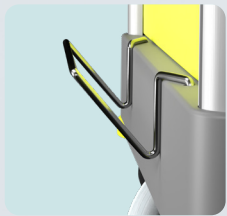

2x supports de balai simple

Grande capacité de stockage

1x porte-manche pour pelle ergonomique Ø 22mm

3x porte-manches pour balai Ø 29mm

2x jeux de poignées ergonomiques réglables

2 compartiments modulables pour le tri-sélectif (2/3 / 1/3)