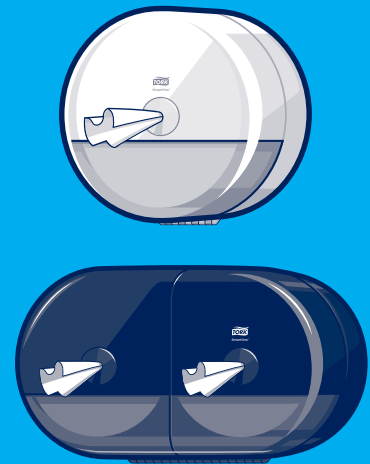

Tork SmartOne Toilet- papiersystemen (T8 en T9)

De Tork SmartOne® Toiletpapier Dispenser is speciaal ontworpen voor sanitaire ruimtes met veel bezoekers en is het ultieme rendabele en hygiënische systeem. Verkrijgbaar in wit of zwart.