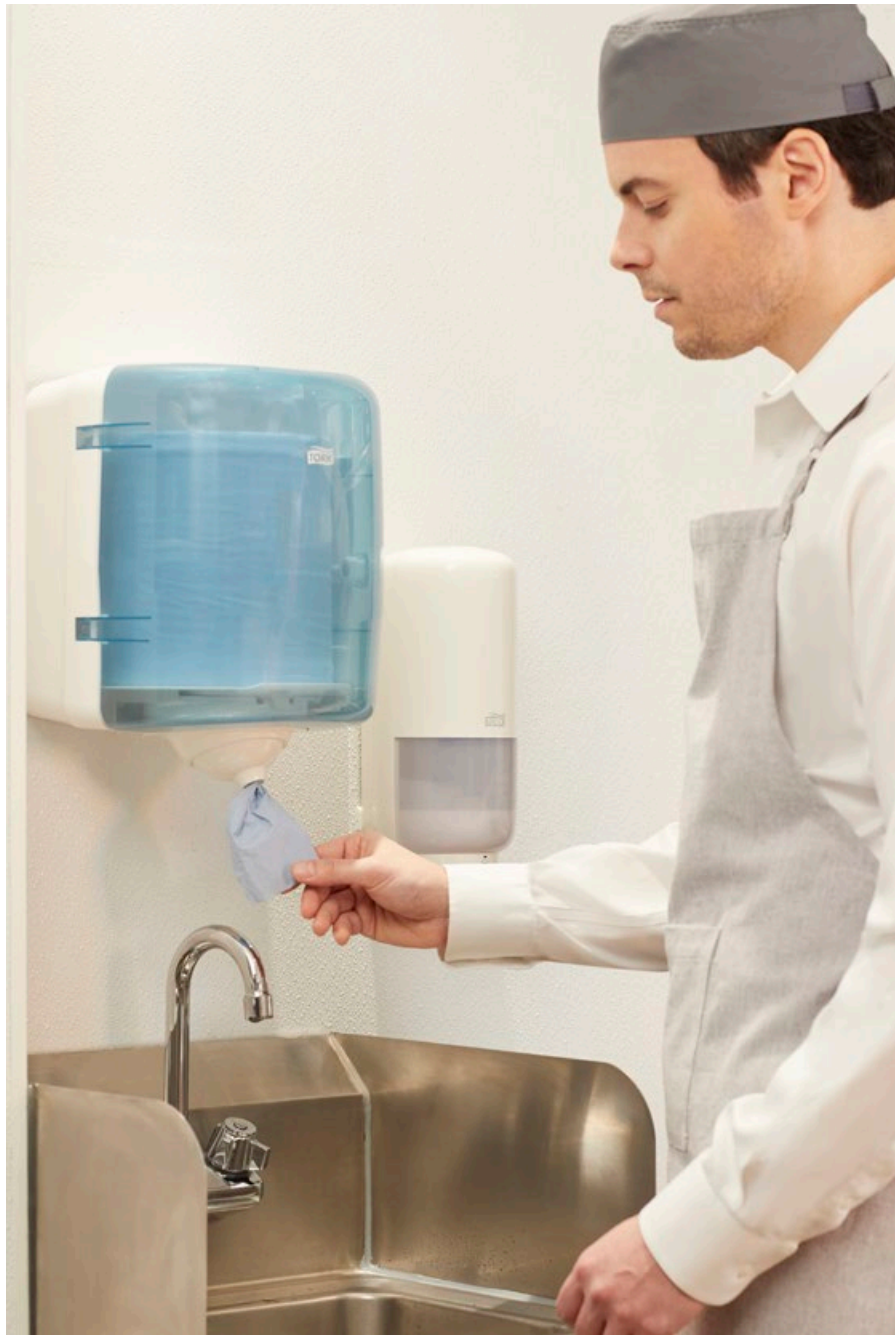

Tork Reflex-systeem

U wilt dat alledaagse vlekken en rommel snel en efficiënt worden opgeruimd, zonder verspilling of hygiënerisico's.

Ons assortiment Tork Reflex® dispensers en vullingen is ontwikkeld om de kosten voor de meest gebruikelijke poetstaken en handhygiëne onder controle te houden.