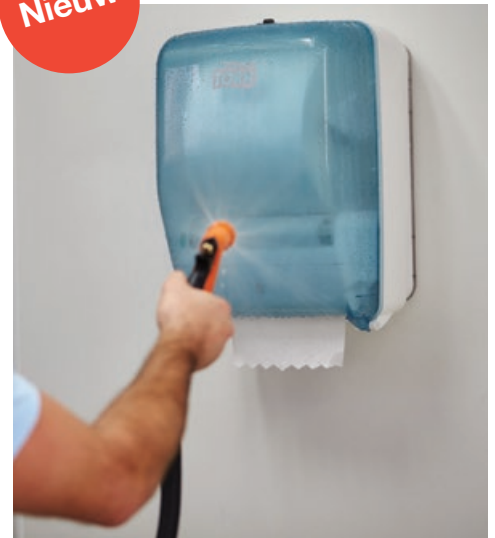

Nieuw

Tork Wasstation Systeem voor voedselverwerking

U staat voor enorme uitdagingen

Daarom heeft u dispensers en vullingen nodig waarop u kunt vertrouwen. Het speciaal ontwikkelde, door HACCP International gecertificeerde Tork Wasstation Dispensersysteem is gemaakt voor het verminderen van risico's, het verhogen van de operationele efficiëntie en om de druk van een zware omgeving aan te kunnen.

Dispensers

W6

▼ Tork Wasstation Dispenser

651420

- Duurzaam, waterbestendig ontwerp is goed bestand tegen natte, veeleisende omgevingen
- Hoge capaciteit vereist minder bijvullen
- Hygiënische handsfree dosering
- Eenvoudig schoon te vegen of te spuiten zonder van de muur te halen
- Eenvoudige montage met doorzichtige achterplaat

Art.nr	Naam	Systeem ID	Kleur	Materiaal	Afmetingen HxBxD (mm)	Collo/Pallet	
Nieuw 651420	Tork Wasstation Dispenser	W6	Turquoise/Wit	Kunststof	450x310x270	1/32	

Vullingen

Wasstation Papier

Afnemen

▼ Tork Basic Rol Poetspapier

130001

130002

- Sterk en absorberend poetspapier
- Rollen met hoge capaciteit betekent minder tijd nodig voor bijvullen
- Poetspapier bestand tegen hoge luchtvochtigheid, dus geschikt voor veeleisende omgevingen
- Rollen gecertificeerd voor contact met voedingsmiddelen garanderen papier van hoge kwaliteit en productveiligheid
- Blauwe papierkleur is zichtbaarder en biedt traceerbaarheid voor voedselmaterialen. Daarom verbetert dit de veiligheid van de productie in voedselverwerking

Art.nr	Naam	Systeem ID	Kleur	Aantal lagen	Breedte (cm)	Rollengte (m)	Vellengte (cm)	Vellen/rol	Collo/Pallet					
Nieuw 130001	Tork Basic Rol	W6	Wit	1	19,5	250	24,5	1020	6/28					
Nieuw 130002	Tork Basic Rol	W6	Blauw	1	19,5	250	24,5	1020	6/28