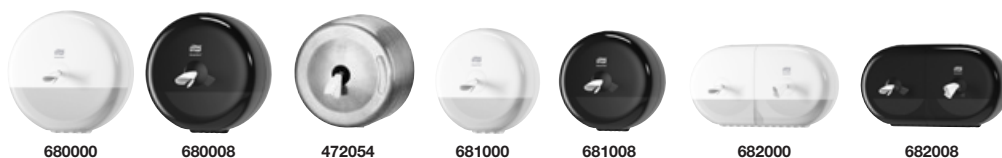

Tork SmartOne® Toiletpapier System

T8/T9

- Door vel-voor-vel dosering vermindert het verbruik tot wel 40%
- Hygiënisch omdat gasten alleen het papier aanraken dat ze gebruiken
- Duurzaam design met metalen sleutel en slot dat de rollen beschermt en diefstal voorkomt
- Volledig gesloten dispenser: gebruikers kunnen de binnenkant niet aanraken - voor een meer hygiënische ervaring.

Dispensers

Art.nr	Naam	Dispenserlijn	Systeem ID	Kleur	Materiaal	Afmetingen HxBxD (mm)	Collo/Pallet	
680000	Tork SmartOne® Toiletpapier Dispenser	Elevation	T8	Wit	Kunststof	269x269x156	1/133	
680008	Tork SmartOne® Toiletpapier Dispenser	Elevation	T8	Zwart	Kunststof	269x269x156	1/133	
472054	Tork SmartOne® Toiletpapier Dispenser	Roestvrij staal	T8	Roestvrij staal	Roestvrij staal	270x270x170	1/68	
681000	Tork SmartOne® Mini Toiletpapier Dispenser	Elevation	T9	Wit	Kunststof	219x219x156	1/176	
681008	Tork SmartOne® Mini Toiletpapier Dispenser	Elevation	T9	Zwart	Kunststof	219x219x156	1/176	
682000	Tork SmartOne® Mini Twin Toiletpapier Dispenser	Elevation	T9	Wit	Kunststof	221x398x156	1/96	
682008	Tork SmartOne® Mini Twin Toiletpapier Dispenser	Elevation	T9	Zwart	Kunststof	221x398x156	1/96