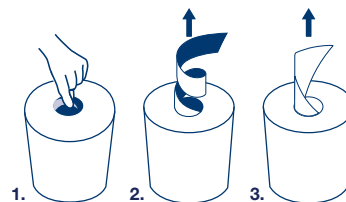

Tork SmartCore® – De meest gemakkelijke manier om een huls te verwijderen – afscheuren is niet meer nodig en het is gemakkelijker te verwijderen, Tork SmartCore biedt ook meer vellen op de rol, terwijl minder lucht in de verpakking de efficiëntie van het vervoer optimaliseert.