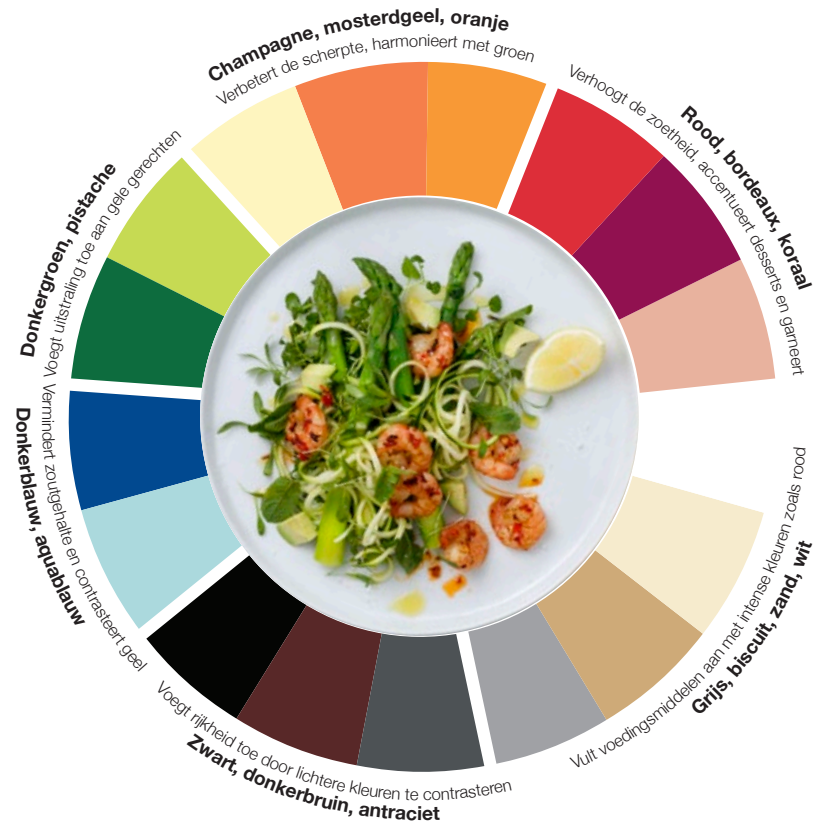

Kies de perfecte kleuren voor bij uw gerecht

Wist u dat kleuren een belangrijke invloed hebben op hoe gasten de smaak en het aroma van een gerecht ervaren? Uw eten combineren met de juiste kleur is een geweldige manier om iedere gang tot leven te brengen en daarmee de complete ervaring van gasten te verbeteren.

Om onze klanten te helpen een unieke dinerbeleving te creëren, hebben we onze krachten gebundeld met voedselstyliste en chef-kok Linda Lundgren, wiens cliënten variëren van luxe restaurants tot de internationale voedingsindustrie en gastronomische tijdschriften.

Gebruik ons kleurenwiel voor het Tork LinStyle-servettenassortiment voor inspiratie over hoe u kleuren kunt gebruiken om smaken te verfijnen en elk gerecht dat u bereidt zo goed mogelijk te presenteren.